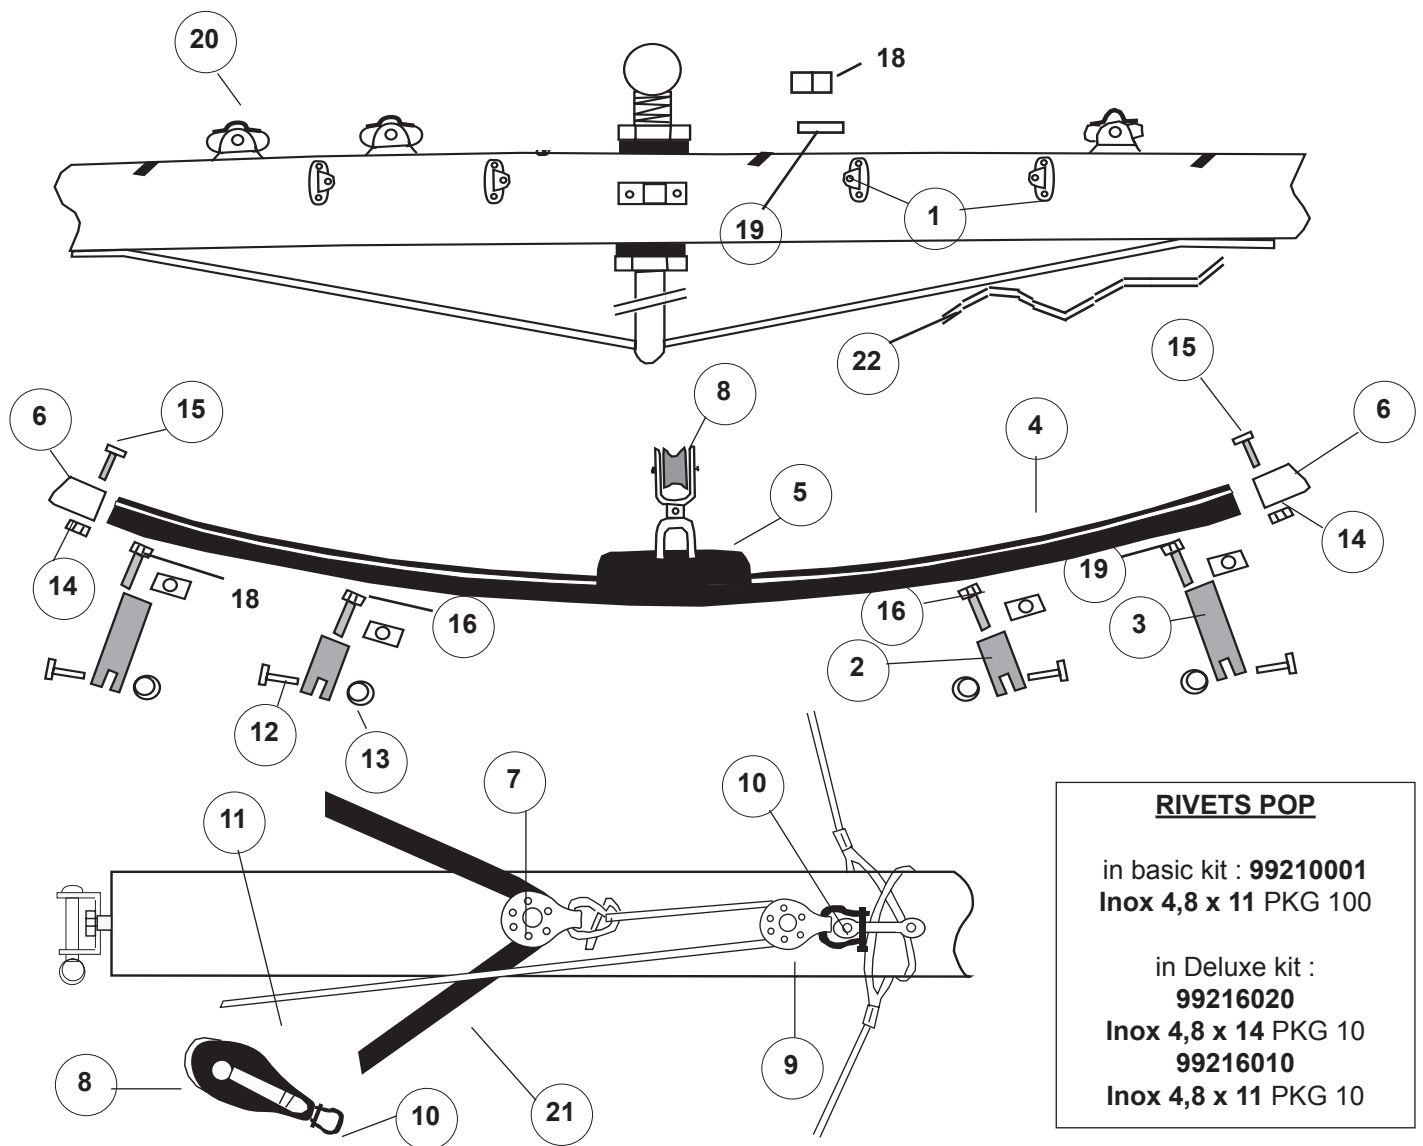

<b>KIT DE BASE / BASIC KIT</b> 18080330	
1 - 99000200 :	Base support inox Track support bracket Fußschienestütze
2 - 99000210 :	Support aluminium (court) Track support alu (short) Schienestütze (kurz)
3 - 99000211 :	Support aluminium long Track support alu (long) Schienestütze (lang)
4 - 99500830 :	Rail de foc incurvé Curved track Fockschiene (gebogen)
5 - 99500810 :	Chariot de foc Jib car Focktraveller
6 - 99500820 :	Kit embout de rail End stop kit Fockwagenstopper
7 - 17070150 :	Poulie Etarquage simple Micro block Microumlenkrolle
8 - 99500850 :	Poulie simple (29 mm) 29 mm carbo block Holepunktumlenkrolle
9 - 99500478 :	Poulie simple Single block Einzelblock

## Hobie Tiger/Fx-one/Pacific/Fox Foc autovireur / Self Tacking jib Selbstwende Fock

10- 99220036 :	Manille 4 mm Shackle 4 mm Schäkel 4 mm
11- 99300545 :	Cordage Spectra blanc Spectra line Spectra-Leine
12- 99220047 :	Axe percé 5x20 Clevis pin 5x20 Bolzen gebohrt 5x20
13- 99220031 :	Anneau brisé Ring clip Ringsplint
14-99220015:	Ecrou nylstop 5mm Nylstop nut 5mm Selbstsichernde Mutter 5
15- 99220199 :	Vis TFBF 5x30 Screw TFBF 5x30 Schraube TFBF 5x30
16- 99220014:	Vis TH 5x25 Screw TH 5x25 Schraube TH 5 x25
17- 99220320 :	Vis TFF 5x60 Screw Schraube

<b>Pour le kit Deluxe/ For Deluxe kit / Für Deluxe kit</b> (18080335) ajouter/add :	
18-99500415 :	Taquet coinreur Cam cleat Klemme
99220065 :	Vis TTFF 3,5x19 Screw Schraube
19- 60010950 :	Pontet Eye strap Bügel
20- 99500467 :	Tourelle taquet Swivel cam Drehklemme
21- 99300555 :	Ecoute de foc Jib sheet Fockschot
22- 99070700 :	kit cordage foc autovir line kit self tacking jib Leinekit selbstwende F.

Hobie Tiger : Eclaté de pièces détachées / Illustrated part guide/Explosionszeichnung (2007-2008)

**RIVETS POP**

in basic kit : **99210001**  
Inox 4,8 x 11 PKG 100

in Deluxe kit :  
**99216020**  
Inox 4,8 x 14 PKG 10  
**99216010**  
Inox 4,8 x 11 PKG 10