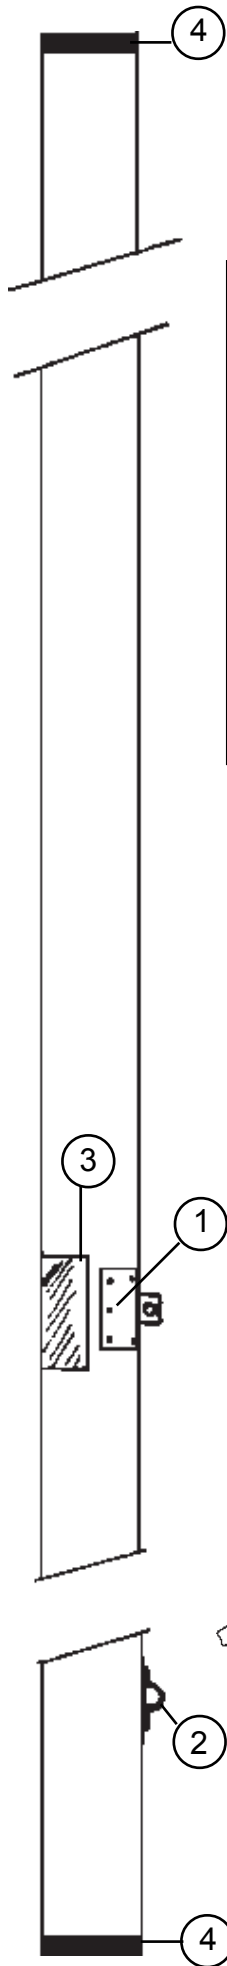

HOBIE MONO 12

Mât, cordage et poulies

Mast, ropes and blocks

Mast, Leinen und Blöcke

12042700 :	Mât 1 pièce complet 1 piece mast complete Mast 1-teilig komplett	3 - 14041723 :	Autocollant de sécurité Mast caution label Sicherheitsaufkleber
12042720 :	Mât deux pièces complet 2 piece mast complete Mast 2-teilig komplett	4 - 18070311 :	Bouchon de mât Mast end cap Mastendstück
1 - 18011860 :	Embase vit de mulet Gooseneck base Lümmelbeschlaguntersatz	5 - 21060060 :	Poulie tête à tête Double block Doppelblock
2 - 99220057 :	Pontet point d'amure Eye strap ratchet block Bügel für Knarrblock	6 - 09080313 :	Poulie coinqueur halebas Downhaul block Block mit Klemme f. Niederholer
		7 - 12070400 :	Kit de cordages Rope kit Leinensatz