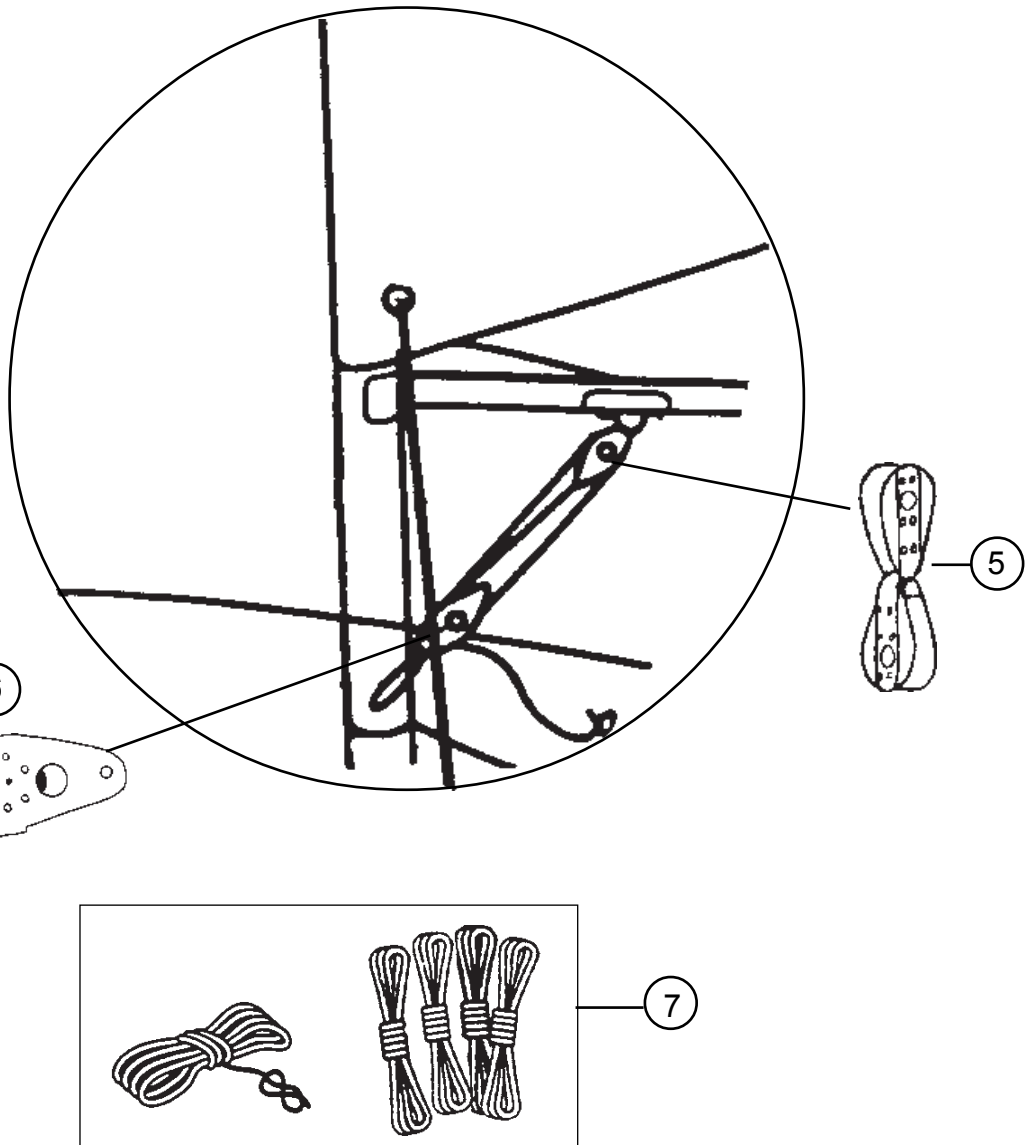

HOBIE MONO 12

Mât, cordage et poulies

Mast, ropes and blocks

Mast, Leinen und Blöcke

12042700 :	Mât 1 pièce complet 1 piece mast complete Mast 1-teilig komplett	3 - 14041723 :	Autocollant de sécurité Mast caution label Sicherheitsaufkleber
12042720 :	Mât deux pièces complet 2 piece mast complete Mast 2-teilig komplett	4 - 18070311 :	Bouchon de mât Mast end cap Mastendstück
1 - 18011860 :	Embase vit de mulet Gooseneck base Lümmelbeschlaguntersatz	5 - 21060060 :	Poulie tête à tête Double block Doppelblock
2 - 99220057 :	Pontet point d'amure Eye strap ratchet block Bügel für Knarrblock	6 - 09080313 :	Poulie coinqueur halebas Downhaul block Block mit Klemme f. Niederholer
		7 - 12070400 :	Kit de cordages Rope kit Leinensatz