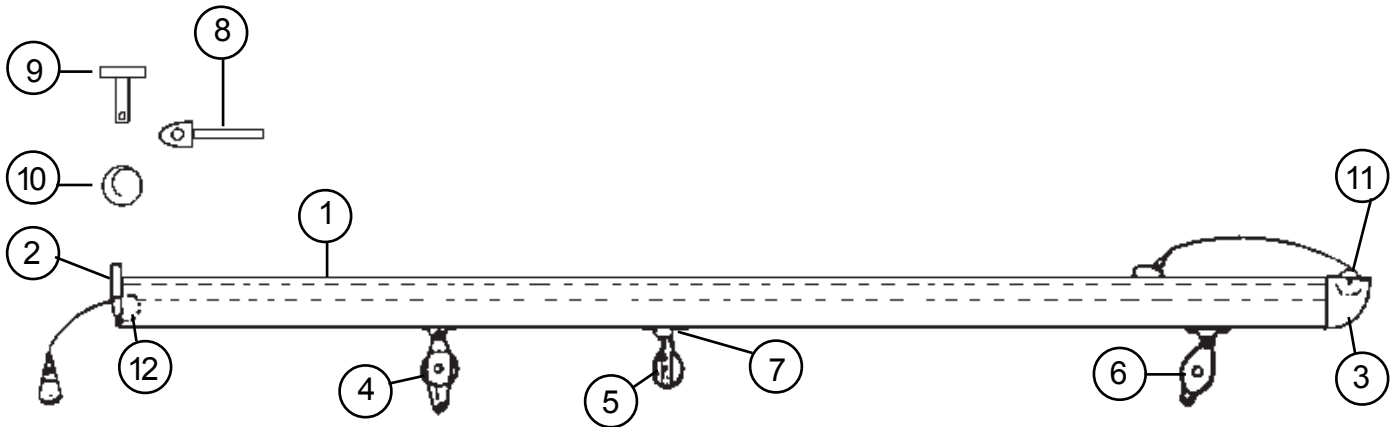

HOBIE MONO 12

Bôme / Boom / Baum

12012800

- 1 - 12012800 : Bôme noire Mono 12
  Boom Black Mono 12
  Baum Schwarz Mono 12
- 2 - 09011810 : Embout avant de Bôme
  Boom end cap fwd
  Baumendstück vorne
- 3 - 09011814 : Embout arrière de Bôme
  Boom end cap rear
  Baumendstück hinten
- 4 - 09080312 : Poulie 2 ringots
  Block
  Block
- 5 - 99500170 : Poulie simple
  Single Block
  Einfacher Block
- 6 - 18060130 : Poulie Bôme à Ringot
  Boom block
  Baumblock

- 7 - 14070325 : Pontet point d'amure
  Eye strap Ratchet Block
  Bügel f. Knarrblock
- 8 - 14011820 : Ancrage vit mulet
  Gooseneck fastening
  Verankerung für Lümmelbeschlag
- 9 - 99220034 : Axe percé latte ridoir
  99220081 (x50) Clevis pin
  Bolzen für Locheisen
- 10- 99220031 : Anneau brisé
  99220131 (x50) Split ring
  99220230 (x10) Ringsplint
- 11- 09011832 : Réa arrière
  Rear sheave
  Rolle hinten
- 12- 09011835 : Réa avant
  Front sheave
  Rolle vorne

- 13- 17070171 : Poulie de Bôme
  Boom Block
  Baumblock
- 14- 17011830 : Chariot de Bôme
  Boom Traveller
  Baumtraveller

- 15- 17010410 : Cable de Bôme inox HR9 complet
  Outhaul Wire HR9 assembly compl.
  Baumkabel komplett
- 16- 99220035 : Manille lyre 6mm
  Shackle 6 mm
  Schäkel 6 mm