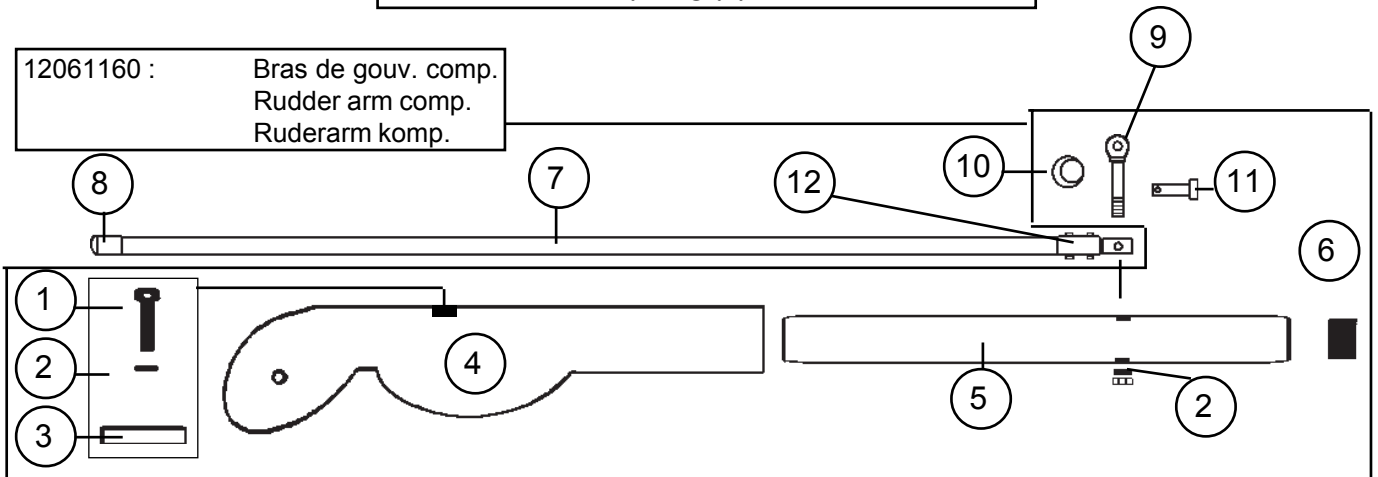

HOBIE MONO 12

Gouvernail/Rudder assembly/Ruder 12061100