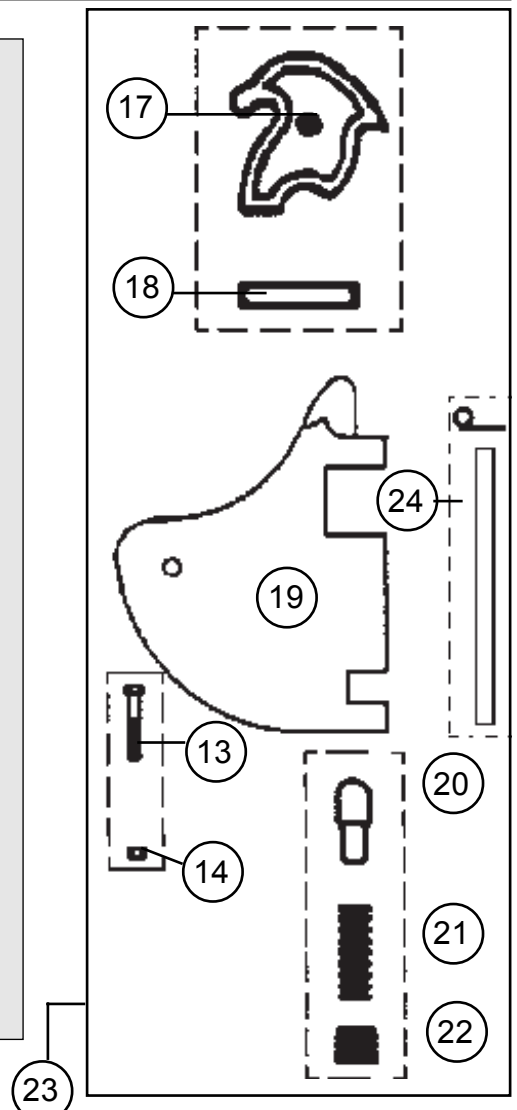

13 - 99220003 : Vis de safran Rudder bolt Schraube Ruderblatt
14 - 99220012 : Ecrou nylon 99220079 (x20) Nylon nut 99220080 (x50) Mutter Nylon
15 - 14061130 : Lame safran ABS Rudder blade Ruderblatt
16 - 14041711 : Axe tête de mât Sheave pin mast head Bolzen Mastkopf
17 - Came safran/Plastic Cam/Rudernock 14061180 14061170 (x3) 14061181 (x20) 14061182 (x50)
18 - 99220008 : Goupille élastique Rudder cutter pin Sprengbolzen
19 - 14000050 : Casting inférieur nu Lower casting bar Ruderkopf
20 - 14061105 : Pene safran Plunger Nylon Buchse
21 - 99220004 : Ressort de Gouv. Rudder spring Rudersfeder
22 - 99220006 : Vis safran delrin Tension screw Delrinschraube
23 - 14062120 : Casting inférieur monté Lower casting assembly Ruderkopf montiert
24 - Aiguillot + goupille/Rudder pin + cotter pin /Rudersbolzen + Splint :
Alu : 16080340 (x1) - 16080345 (x10)
Nylon : 14070340 (x1) - 14070335 (x10)
Inox : 16070365 (x1) - 16070370 (x10)