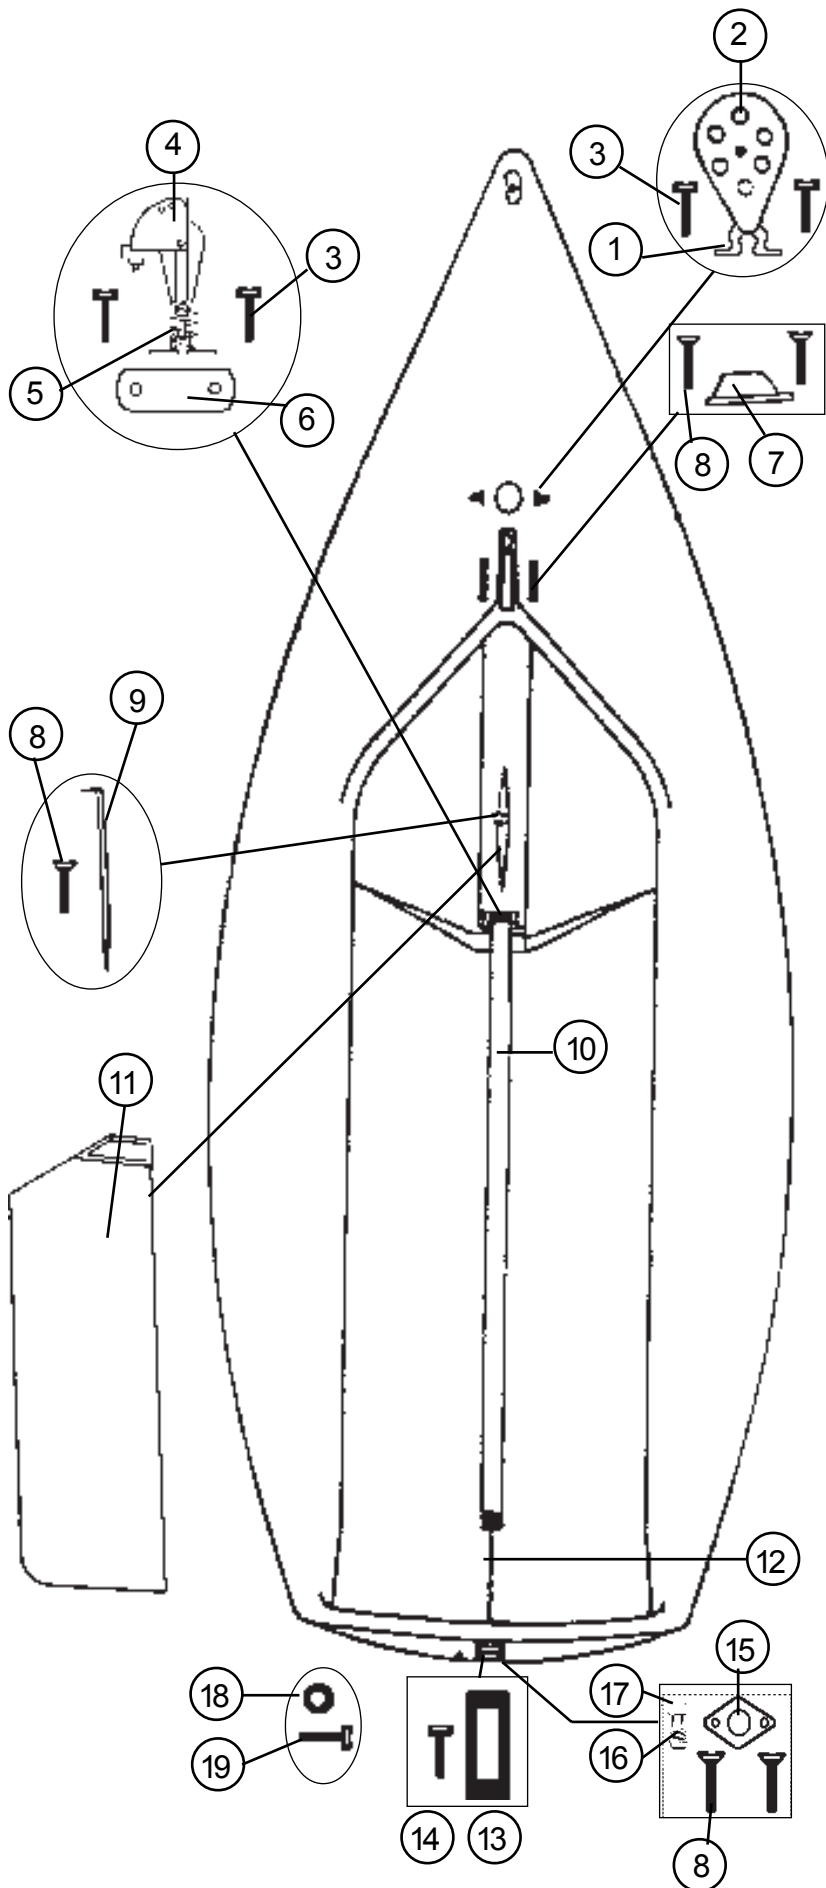

12

Eclaté des pièces détachées

Illustrated Part Guide - Explosionszeichnung

HOBIE MONO 12

HOBIE MONO 12
Coque/Hull/Rumpf
Ref. 12056100

- 1 - 14070325 : Pontet point d'amure
Eye Strap Ratchet Block
Bügel für Knarrblock
- 2 - 09080110 : Poulie étarquage foc / mât
Jib halyard block
Fockfallblock
- 3 - 99220082 : Vis TC 5x25
Screw 5x25
Schraube 5x25
- 4 - 13080340 : Poulie de foc Turbo
Jib block Turbo
Fockblock Turbo
- 5 - 18060142 : Ressort poulie écoute foc
Jibsheet block spring
Fockschotblock-Feder
- 6 - 14070322 : Platine support
Plate
Platte
- 7 - 18062815 : Taquet de Bôme
Boom clam cleat
Baumklemme
- 8 - 99220072 : Vis TF 5x25
Screw TF 5x25
Schraube 5x25
- 9 - 09050920 : Ressort de dérive
Centreboard Spring
Schwertfeder
- 10- 12056054 : Sangle de rappel
Footstrap
Ausreitgurt
- 11- 12050910 : Dérive
Centreboard
Schwert
- 12- 09080460 : Cordage sangle D5 (60 cm)
Rope D5
Leine D5
- 13- 14000030 : Femelot Alu
Gudgeon aluminium
Heckbeschlag Aluminium
- 14- 99226001 : Vis Femelot
Screw TC Gudgeon
Schraube TC Heckbeschlag
- 15- 99056012 : Platine Bouchon vidange
Drain housing
Platte für Ablassschraube
- 16- 99220040 : Bouchon vidange
Drain plug
Ablassschraube
- 17- 99220041 : Joint vidange
Drain gasket
Dichtung
- 18- 99220053 : Rondelle nylon
Nylon washer
Scheibe Nylon
- 19- 99226022 : Vis TC vidange
Screw TC
Schraube TC