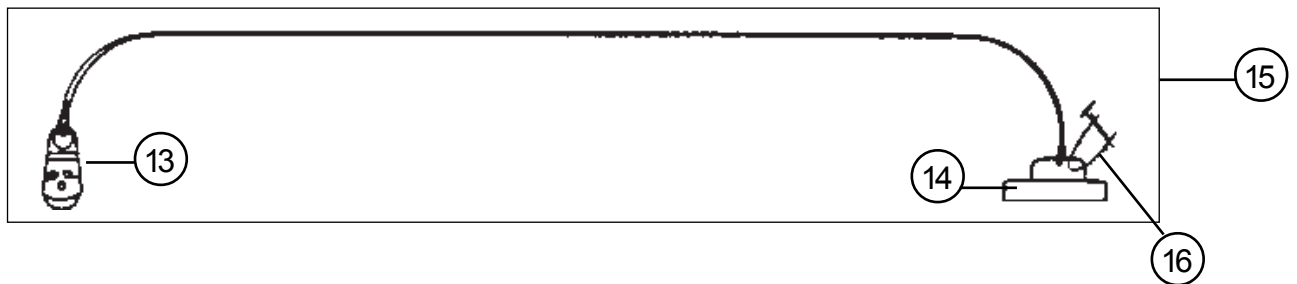

HOBIE MONO 12

Bôme / Boom / Baum

12012800

- 1 - 12012800 : Bôme noire Mono 12
  Boom Black Mono 12
  Baum Schwarz Mono 12
- 2 - 09011810 : Embout avant de Bôme
  Boom end cap fwd
  Baumendstück vorne
- 3 - 09011814 : Embout arrière de Bôme
  Boom end cap rear
  Baumendstück hinten
- 4 - 09080312 : Poulie 2 ringots
  Block
  Block
- 5 - 99500170 : Poulie simple
  Single Block
  Einfacher Block
- 6 - 18060130 : Poulie Bôme à Ringot
  Boom block
  Baumblock

- 7 - 14070325 : Pontet point d'amure
  Eye strap Ratchet Block
  Bügel f. Knarrblock
- 8 - 14011820 : Ancrage vit mulet
  Gooseneck fastening
  Verankerung für Lümmelbeschlag
- 9 - 99220034 : Axe percé latte ridoir
  99220081 (x50) Clevis pin
  Bolzen für Locheisen
- 10- 99220031 : Anneau brisé
  99220131 (x50) Split ring
  99220230 (x10) Ringsplint
- 11- 09011832 : Réa arrière
  Rear sheave
  Rolle hinten
- 12- 09011835 : Réa avant
  Front sheave
  Rolle vorne

- 13- 17070171 : Poulie de Bôme
  Boom Block
  Baumblock
- 14- 17011830 : Chariot de Bôme
  Boom Traveller
  Baumtraveller

- 15- 17010410 : Cable de Bôme inox HR9 complet
  Outhaul Wire HR9 assembly compl.
  Baumkabel komplett
- 16- 99220035 : Manille lyre 6mm
  Shackle 6 mm
  Schäkel 6 mm