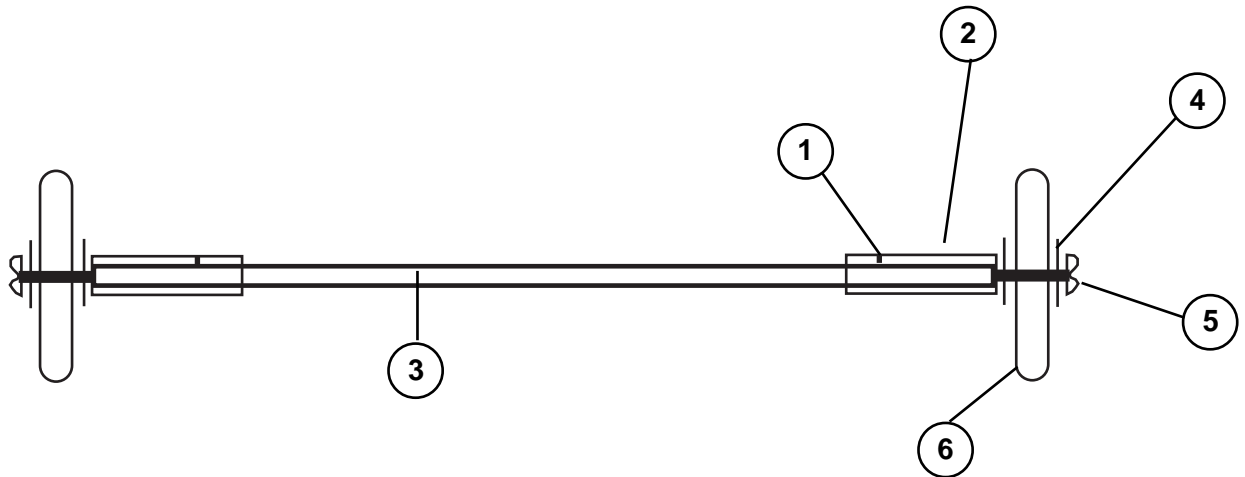

**MISE A L'EAU HOBIE CAT SIMPLE  
HOBIE CAT BEACH DOLLEY  
HOBIE CAT SLIPWAGEN  
K 99240042**

1. 99056252 (x10) : Pop 4,8 x 19  
Pop rivet 4,8 x 19  
Popniete 4,8 x 19

2. 99500390 : Embout chassis mise à l'eau  
Dolley tube end cap  
Achse-Endstücke

3. 99240031 : Chassis  
Axle  
Achse

4. 99240068 (x10) : Rondelle blanche  
White washer  
Weisse Unterlegscheibe

5. 99240120 (x10) : Goupille  
Split pin

99241005 : Goupille + rondelle blanche  
Split pin + white washer